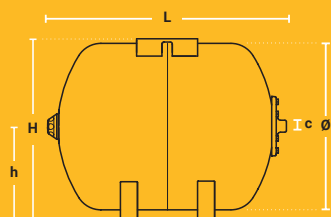

PN	Typ BUTYL	Obj. číslo	Cena (Kč)	V (lt)	Průměr (mm)	H (mm)	C (G ISO 228-1)	Hmotnost (kg)	Přetlak plynu	Počet kusů na paletě
10 BAR	NEL 5/10	2050300	1 222,-	5	220	233	3/4"	1,7	2	120
	NEL 8/10	2051900	1 553,-	8	220	296		2,3		90
	NEL 12/10	2053500	1 705,-	12	220	410		2,8		80
	NEL 19/10	2055400	1 985,-	19	280	434		3,8		36
	NEL 24/10	2058200	2 100,-	24	280	484		4,0		36
	NEL 35/10	2063200	2 571,-	35	354	465		5,5		22

MODEL

**NEQ**

TYPE  
Horizontal

Horizontální

- V souladu s 2014/68/EU směrnicí pro tlaková zařízení a dle EN 13831
- Vyměnitelná EPDM membrána
- Vhodné pro použití v rozvodech např. hasicí vody, technologické vody, podlahového vytápění atd.
- Maximální provozní teplota na membráně -10°C až +70°C
- Bílá povrchová úprava

PN	Typ EPDM	Obj. číslo	Cena (Kč)	V (lt)	Průměr (mm)	H (mm)	h (mm)	C (G ISO 228-1)	Hmotnost (kg)	Přetlak plynu	Počet kusů na paletě
10 BAR	NEQ 24/10	2059700	1 856,-	24	280	328	180	1"	5,5	2	120
	NEQ 50/10	2067000	3 502,-	50	410	454	238		9,2		
	NEQ 60/10	2070700	4 548,-	60	410	454	238		9,5		
	NEQ 80/10	2074300	6 188,-	80	480	518	267		13,4	4	36
	NEQ 100/10	2079900	7 732,-	100	480	518	267		14,7		22