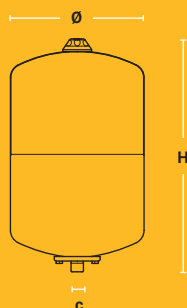

Víceúčelová