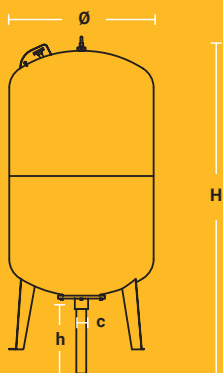

MODEL

**NEX**

TYPE  
Vertical

Vertikální s nožičkami

- V souladu s 2014/68/EU směrnicí pro tlaková zařízení a dle EN 13831
- Vyměnitelná EPDM membrána
- Vhodné pro použití v rozvodech např. hasicí vody, technologické vody, podlahového vytápění atd.
- Maximální provozní teplota na membráně -10°C až +70°C
- Bílá povrchová úprava